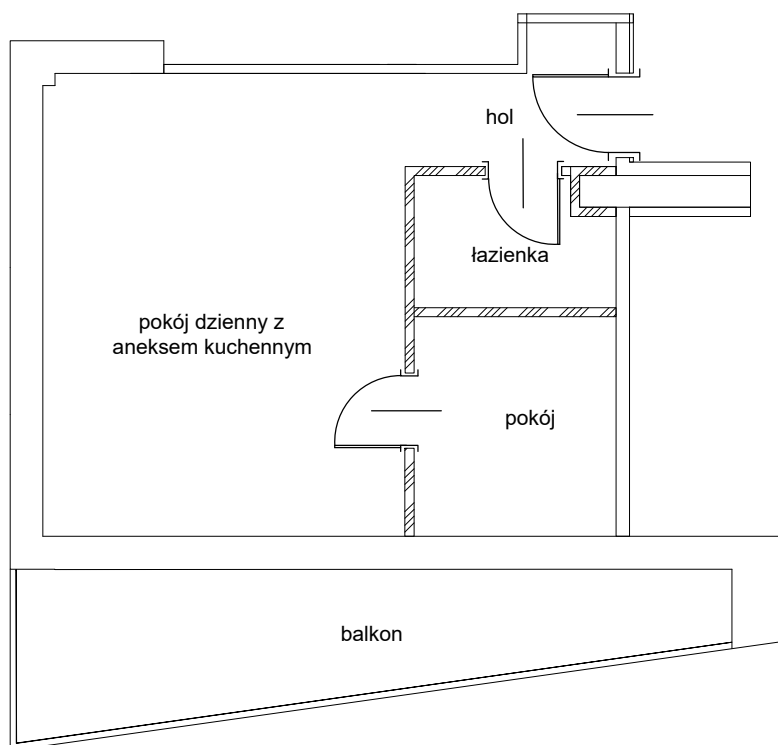

Budynek mieszkalny wielorodzinny w Olsztynie przy ul. Piłsudskiego 36 Centaurus

piętro XII

45.36m²

mieszkanie 165

Skala 1:100

Powierzchnia użytkowa lokalu	45.36m ²
------------------------------	---------------------

Zestawienie pomieszczeń	
POMIESZCZENIE	Uwagi
pokój	balkon 14.49 m ²
hol	
łazienka	
pokój dzienny z aneksem kuchennym	

▨ - ściana z możliwością rozbiórki

Pomiar powierzchni użytkowej zgodny z normą PN-ISO 9836:1997

Szkic lokalizacyjny

CENTAURUS