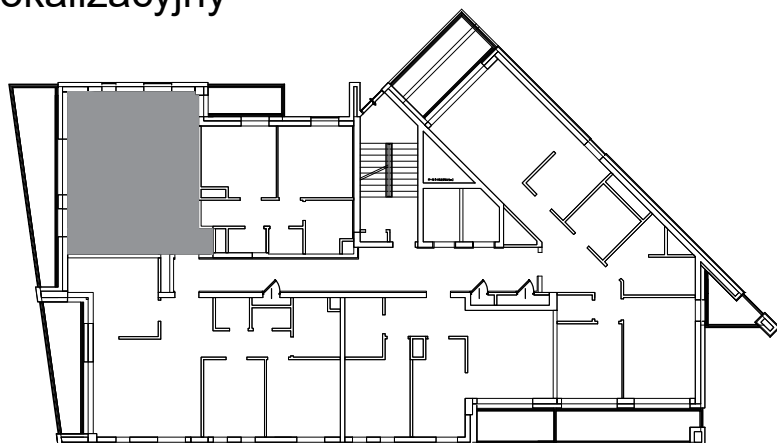

Budynek mieszkalny wielorodzinny w Olsztynie przy ul. Piłsudskiego 36 Centaurus

piętro XII

45.36m²

mieszkanie 165

Skala 1:100

Powierzchnia użytkowa lokalu	45.36m ²
------------------------------	---------------------

Zestawienie pomieszczeń	
POMIESZCZENIE	Uwagi
pokój	balkon 14.49 m ²
hol	
łazienka	
pokój dzienny z aneksem kuchennym	

▨ - ściana z możliwością rozbiórki

Pomiar powierzchni użytkowej zgodny z normą PN-ISO 9836:1997

Szkic lokalizacyjny

CENTAURUS